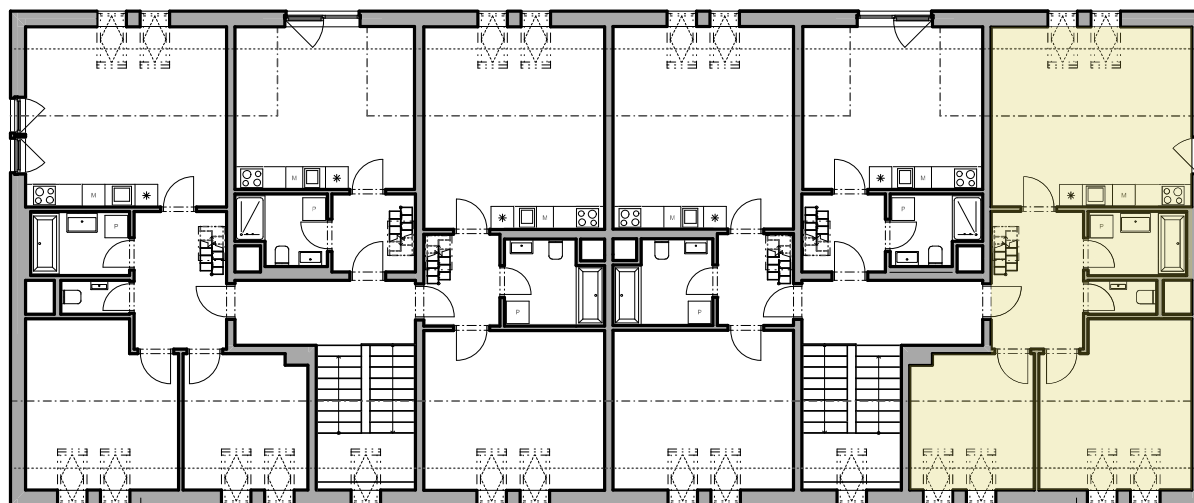

Váš domov u Labe

Číslo bytu **13.03.14**
Typ 3+kk
Podlahová plocha [m²] 76,5 m²
Nadzemní podlaží 3,4
Budova 13

0 1 2 3 5 (m)

+420 800 701 411
info@rezidencebabin.cz
www.rezidencebabin.cz

Adresa rezidence
U Mrliny,
288 02 Nymburk